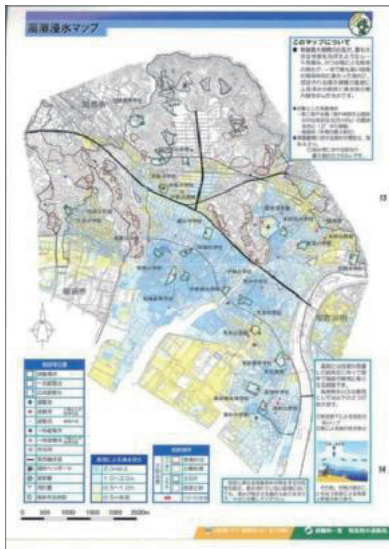

● 危険度の異なる地域
 高砂市は、洪水発生時の被害を軽減するために、市域を危険度の異なる地域に区分けし、危険度の異なる地域ごとに色分けして表示しています。

河川洪水ハザードマップ (中央河川沿いは氾濫の危険な場所です)

河川洪水ハザードマップについて
 高砂市は、洪水発生時の被害を軽減するために、市域を危険度の異なる地域に区分けし、危険度の異なる地域ごとに色分けして表示しています。

● 危険度の異なる地域
 高砂市は、洪水発生時の被害を軽減するために、市域を危険度の異なる地域に区分けし、危険度の異なる地域ごとに色分けして表示しています。